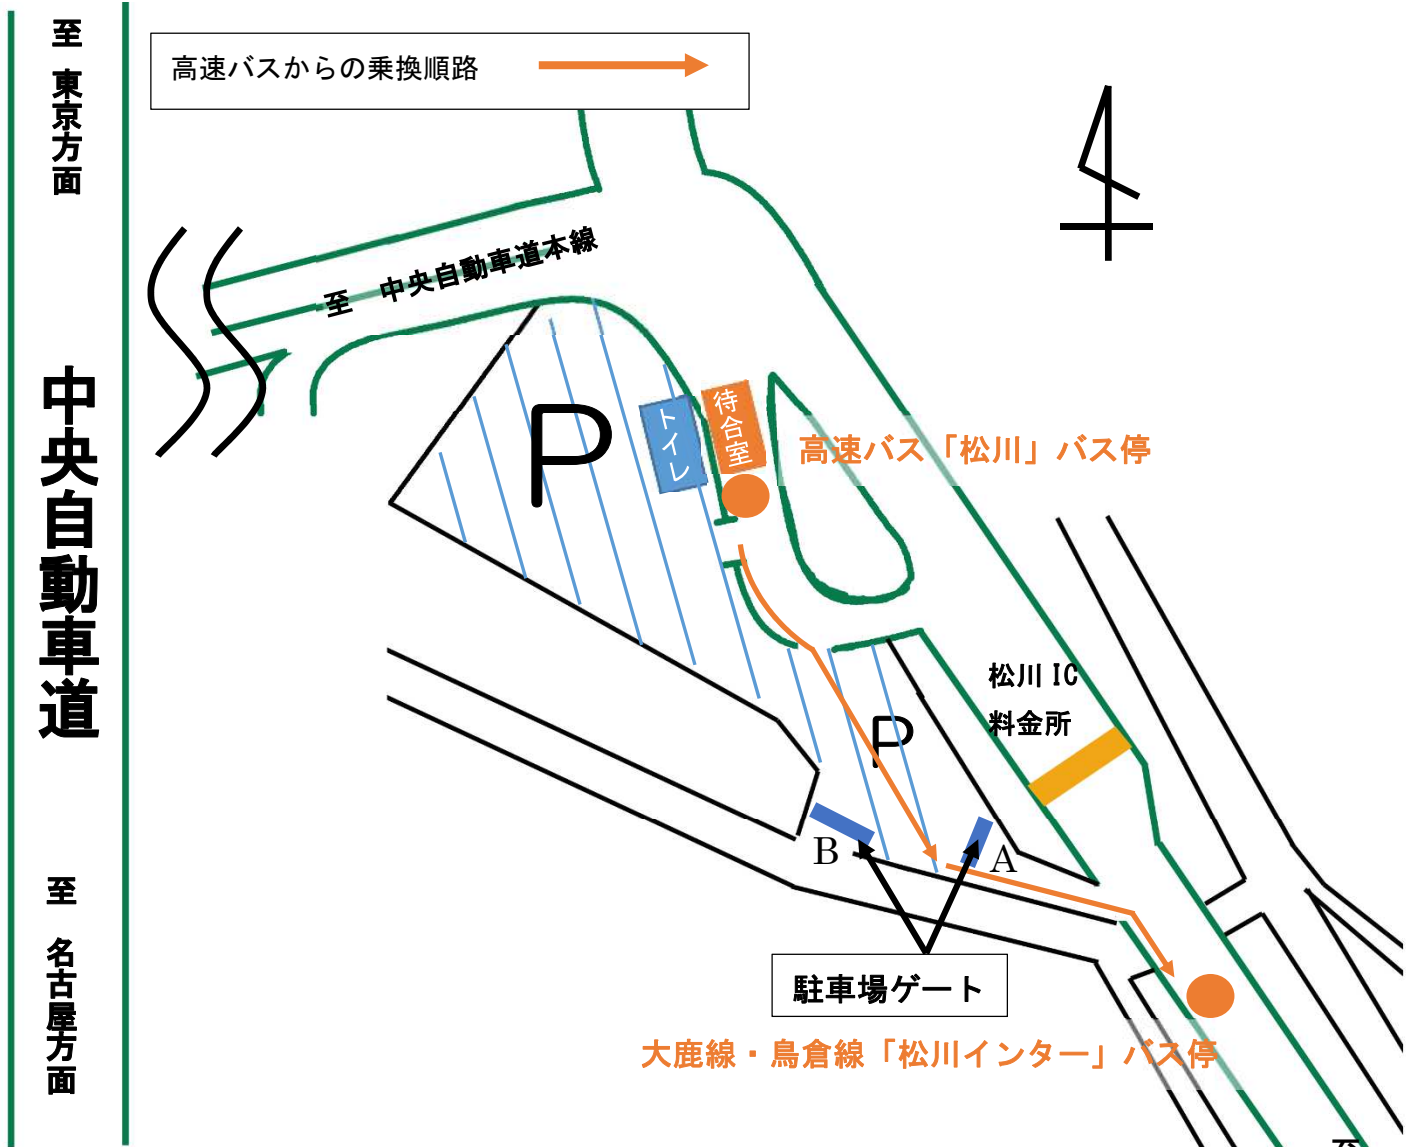

乗換のご案内

高速バス「松川」から大鹿線・鳥倉線「松川インター」

- ・高速バスを降車されましたら、バス停脇の通路から駐車場の中を通り大鹿線・鳥倉線「松川インター」バス停にお乗り換えください。
- ・なお駐車場内にはA、Bとゲートが2ヶ所ございます。乗継にはAの南東側ゲートを通りください。B側のゲートからは乗継できません。
- ・駐車場内を歩く際は車にご注意ください。