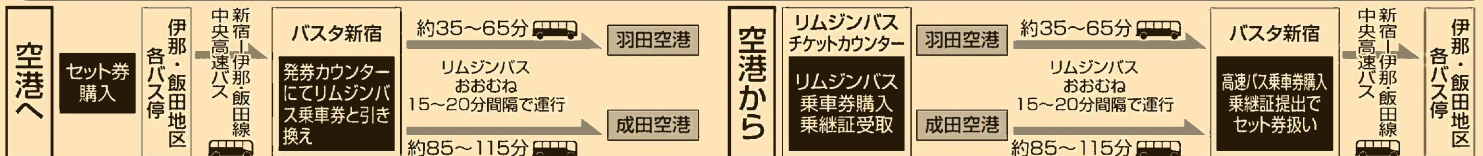

お得な セットきっぷ 発売中!

伊那地区
飯田地区

新宿

羽田空港
成田空港

中央高速バス
新宿-伊那-飯田線

リムジンバス

このバスは、高速乗合バス
(路線バス)です。

伊那 飯田・羽田空港きっぷ

高速バス片道乗車券

伊那・飯田地区 ~ 新宿

+

リムジンバス片道乗車券

新宿 ~ 羽田空港

伊那 飯田・成田空港きっぷ

高速バス片道乗車券

伊那・飯田地区 ~ 新宿

+

リムジンバス片道乗車券

新宿 ~ 成田空港

伊那・飯田地区~新宿の中央高速バスと新宿~羽田空港または
新宿~成田空港のリムジンバスがセットになった便利でお得なきっぷです。

伊那地区 (飯島~川岸の各バス停)	大人 (片道)	4,500円
羽田空港	小児 (片道)	2,250円

飯田地区 (飯田~松川の各バス停)	大人 (片道)	5,100円
羽田空港	小児 (片道)	2,550円

伊那地区 (飯島~川岸の各バス停)	大人 (片道)	6,200円
成田空港	小児 (片道)	3,100円

飯田地区 (飯田~松川の各バス停)	大人 (片道)	6,900円
成田空港	小児 (片道)	3,450円

※片道みのプランとなります。片道
ずつお買い求めください。障害者割
引等のお取り扱いはございません。

各プランとも「ひとりだけシート」
および「Sクラスシート」との組合せ
(大人・小児とも片道につきプラス
1,000円)も可能です。

ご利用の区間によっては回数券およびリム
ジンバス正規運賃片道乗車券または割引
キャンペーン乗車券を別々に購入してい
ただく方がお安くなる場合がございます。

ご利用案内

発売窓口	伊那・飯田地区 飯田駅前・伊賀良・駒ヶ根バスターミナル・伊那バスターミナル
	羽田空港 各空港到着ロビー内のリムジンバスチケットカウンターでリムジンバス乗車券購入の際、乗継証を受け取り、バスタ新宿の発券カウンターで乗継証を提出し高速バス乗車券を購入。
	成田空港 提出し高速バス乗車券を購入。

※バス車内、オンラインクレジット決済、コンビニ、旅行代理店等での取り扱いはございません。*片道プランとなりますので、往路と復路は別々にお買い求めください。

1. **【伊那・飯田地区→新宿(乗り換え)→羽田空港・成田空港】**
- ①電話またはインターネットにて高速バス「伊那・飯田地区→新宿」の予約のみを行ってください。(購入期限にご注意ください)
  - ②指定発売窓口で「伊那飯田・羽田空港きっぷ」または「伊那飯田・成田空港きっぷ」ご希望の旨をお伝えいただき「伊那・飯田地区→新宿」の高速バス乗車券とリムジンバスの乗車引換券をセットで購入の上、高速バスにご乗車ください。
  - ③新宿到着後、バスタ新宿の発券カウンターにてリムジンバスの乗車引換券を乗車券と交換した後リムジンバスにご乗車ください。
3. **【羽田空港・成田空港→新宿(乗り換え)→伊那・飯田地区】**
- ①各空港到着ロビー内のリムジンバスチケットカウンターで「伊那飯田乗り継ぎきっぷ」ご希望の旨をお伝えいただき、新宿までの乗車券を、一旦、正規運賃でお買い求めください。その際、「伊那飯田線乗継証」をお渡しします。
  - ②新宿到着後、バスタ新宿の発券カウンターにて空港でお渡した「伊那飯田線乗継証」を係員に提出していただきますと、伊那・飯田地区までの高速バス乗車券を、セットきっぷの運賃と空港~新宿間の運賃との差額でお買い求めいただけます。

1. **ご利用方法**
2. ●ご利用開始後の払い戻しはできません。(ご利用前の払い戻しは手数料200円です。)
   - ●航空便に関するご案内・ご予約等はいたしかねますのでご了承ください。
   - ●道路状況(事故・渋滞・天候等)、その他やむを得ない理由により到着が遅れる場合もございますので、ゆとりあるご計画でご利用ください。

中央高速バス新宿-伊那・飯田線に関するお問い合わせ

- ●信南交通飯田予約センター (7:00~19:00)
  ☎0265-24-0007
- ●伊那バス駒ヶ根予約センター (4:15~19:30)
  ☎0265-83-0007
- ●伊那バス伊那予約センター (4:30~19:30)
  ☎0265-78-0007
- ●京王高速バス予約センター (9:00~20:00)
  ☎03-5376-2222

インターネット予約もどうぞ(24時間対応)
インターネット(PC・スマートフォン) www.highwaybus.com

リムジンバスに関するお問い合わせ

電話受付時間
平日9:00~19:00、土休日9:00~18:00

リムジンバス予約・案内センター
☎03-3665-7220
www.limousinebus.co.jp

バスタ新宿(南口)

西口
三軒通
ミロード
小田急南口改札
JR新宿駅構内
ルミネ2
みどりの窓口
ルミネ2
東南口改札
甲州街道
バスタ新宿
ミライタワー