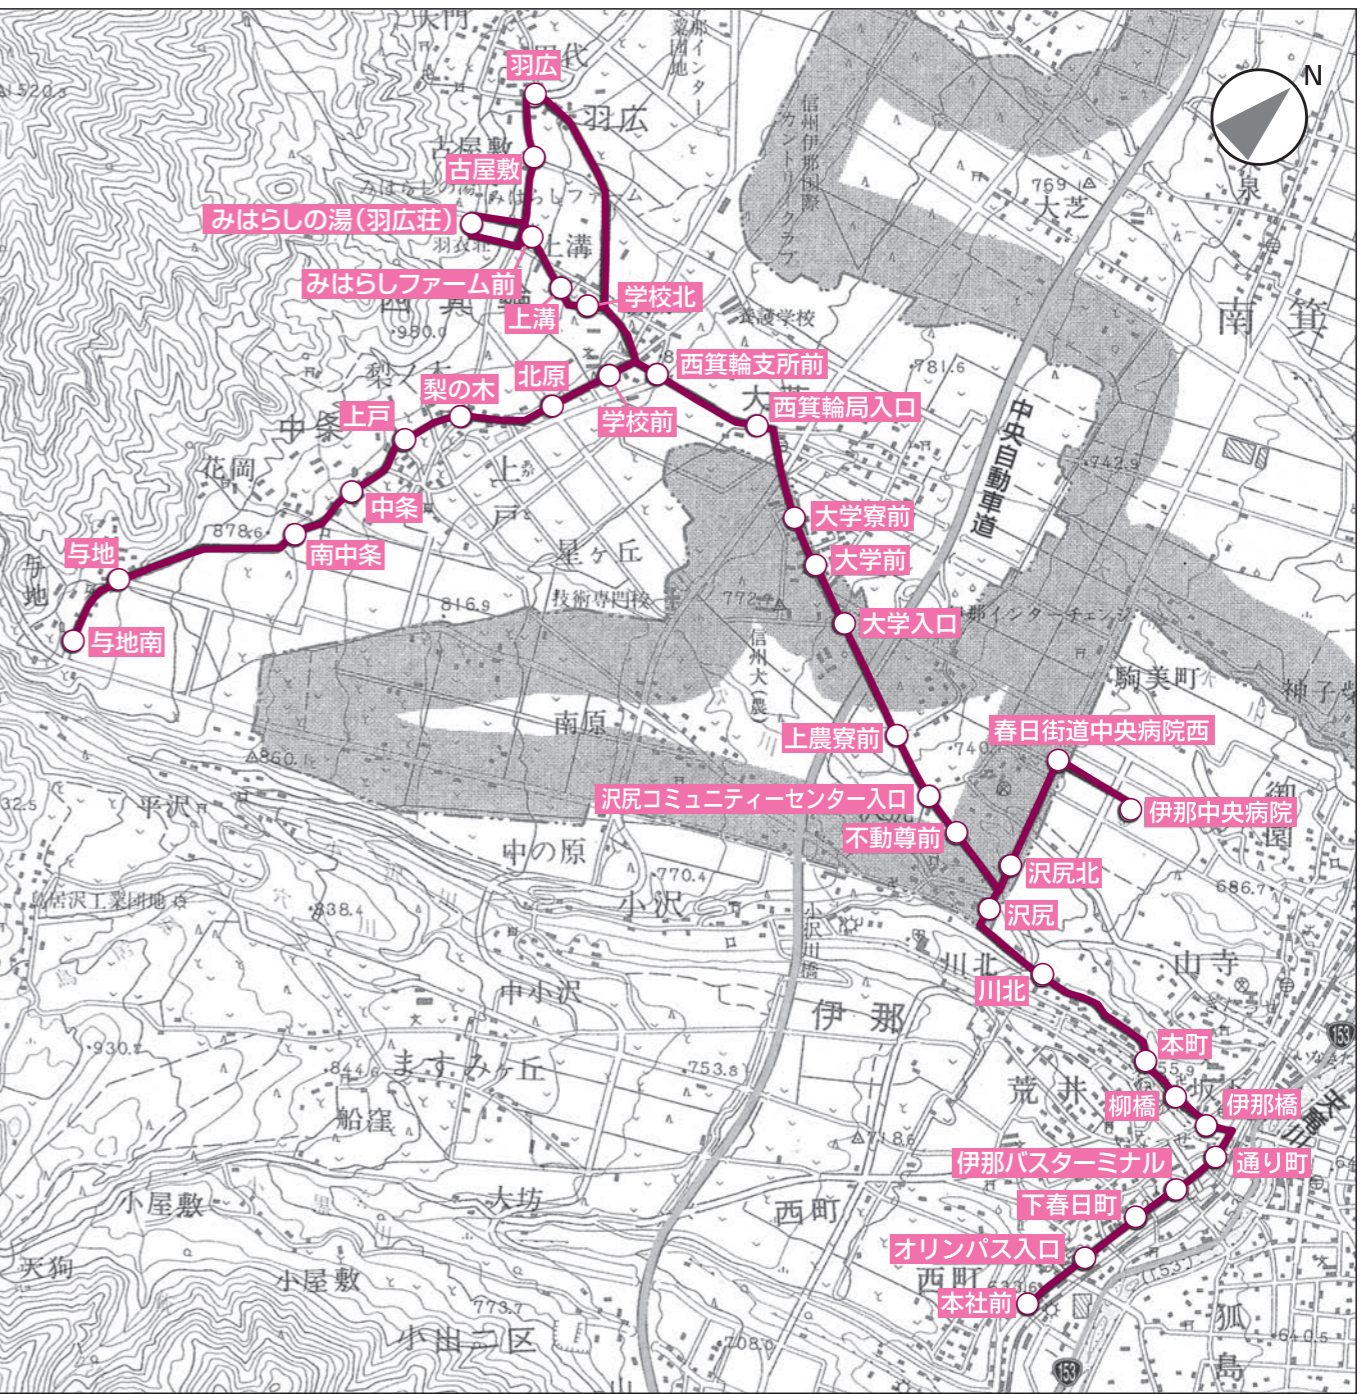

無印…毎日運行(1月1日元日運休) △印…月曜日～土曜日運行(日曜日・祝祭日および下記※印の期間運休)  
 ○印…月曜日～金曜日運行(土曜日・日曜日・祝祭日および下記※印の期間運休)  
 □印…月曜日・水曜日・金曜日のみ運行(祝祭日および下記※印の期間運休)  
 ※旧盆中(8月13日～8月16日)および年末年始(12月30日～1月3日)は、日曜日・祝祭日ダイヤで運行。但し、元日(1月1日)は全便運休。

## みはらしの湯

- ◇営業時間  
午前10時～午後9時30分  
※受付は午後8時30分まで
- ◇定休日  
毎月第1・第3・第5 火曜日

路線図  
ご利用案内  
伊那本線  
市街地循環  
市内西循環線  
若宮美原・手良・福島循環  
西箕輪線  
高遠線  
藤沢・茅野線  
二義・長谷循環  
長谷循環  
林道バス  
高速バス

路線図  
ご利用案内  
伊那本線  
市街地循環  
市内西循環線  
若宮美原・手良・福島循環  
西箕輪線  
高遠線  
藤沢・茅野線  
二義・長谷循環  
長谷循環  
林道バス  
高速バス