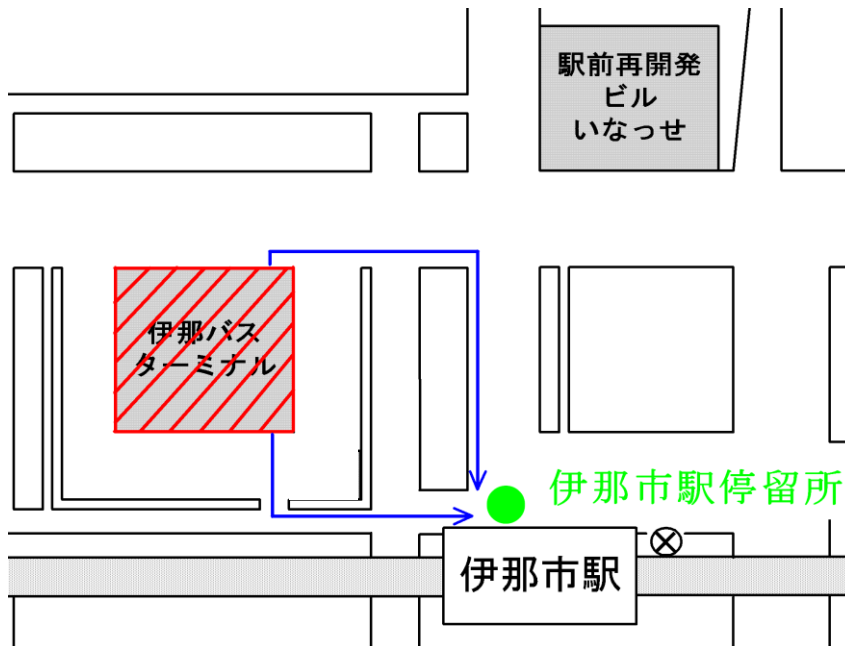

## 「伊那まつり市民おどり」に伴う乗車場所の変更について

いつも、伊那バスをご利用いただきまして誠にありがとうございます。

「伊那まつり市民おどり」に伴い、平成30年8月4日（土）16時00分～21時00分までの間交通規制が実施されるため伊那バスターミナルへの乗り入れが出来ません。

大変ご迷惑をおかけいたしますが、伊那バスターミナルをご利用のお客様は、JR伊那市駅前の「伊那市駅」バス停をご利用いただきますようお願い申し上げます。

記

規制日時：平成30年 8月 4日（土）

16時00分～21時00分（雨天中止）

バスが通らないバス停：伊那バスターミナルの各のりば

※伊那バスターミナルをご利用のお客様は、JR伊那市駅前の「伊那市駅」バス停をご利用ください。

※「伊那まつり市民おどり」が雨天中止の場合、バスは平常運行いたしますので、伊那バスターミナルの各のりばよりご乗車ください。

※ご不明の点等ございましたら、お早めに窓口係員にお尋ねください。