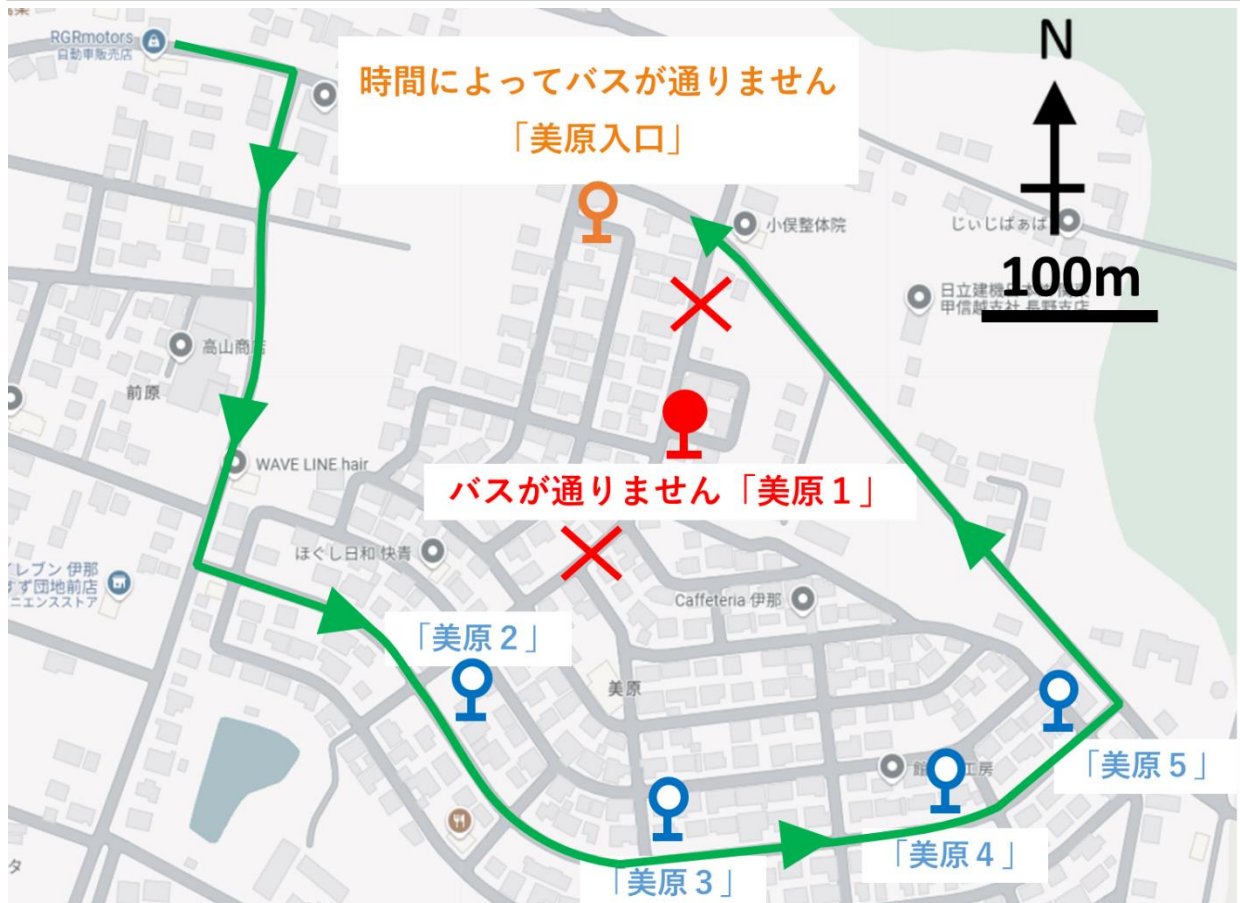

## 【若宮・美原線】

### 「美原1」「美原入口」バス停休止について

いつも路線バスをご利用いただきまして誠にありがとうございます。このたび、伊那市美原地籍にて行なわれる道路工事の通行規制により、下記のとおり迂回運行を行い、休止となるバス停がございます。大変ご迷惑をおかけいたしますが、お間違いなくご利用いただきますようお願い申し上げます。

記

1. 期間：令和6年10月9日（水）～12月28日（土）
2. 路線：若宮・美原線 9時台～15時台の便
3. バスが通らないバス停：「美原1」

時間によってバスが通らないバス停：「美原入口」

※下記の時間はバスが通りません。

**9:50、11:42、13:52、15:52**

MEGA ドン・キホーテ UNY 行をご利用のお客様は、9:53、11:45、13:55、15:55のバスをご利用ください。

赤色バス停：休止 黄色バス停：時間によってバスが通りません