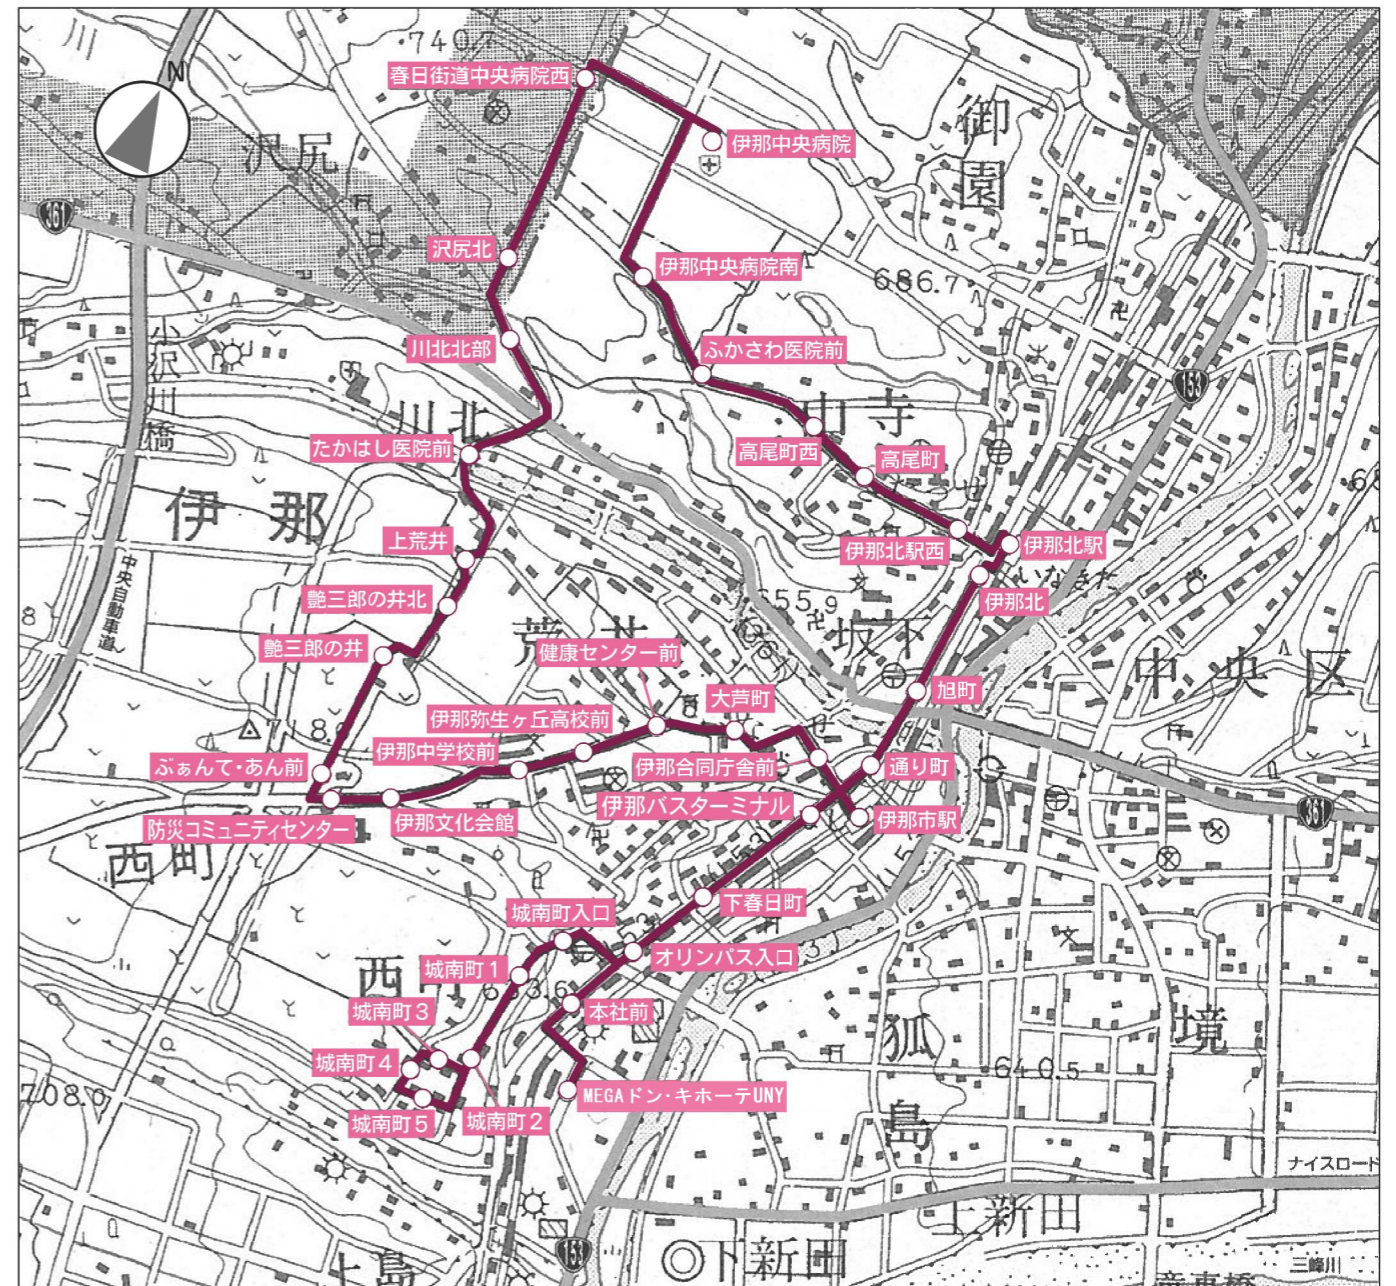

3 市内西循環線 (伊那市)

運賃 (定額) 大人 **150円** こども **80円**

■月曜日から金曜日まで運行(祝日は運休)

※旧盆中(8月13日~16日)及び年末年始(12月30日~1月3日)は運休

停留所名\行先	1便	2便	3便	4便	5便	6便	7便	8便	停留所名\行先
MEGAドン・キホーテUNY	—	—	—	11:03	12:03	13:03	15:18	16:18	MEGAドン・キホーテUNY
本社前	8:14	9:04	10:04	11:04	12:04	13:04	15:19	16:19	本社前
城南町入口	8:16	9:06	10:06	11:06	12:06	13:06	15:21	16:21	城南町入口
城南町1	8:17	9:07	10:07	11:07	12:07	13:07	15:22	16:22	城南町1
城南町2	8:17	9:07	10:07	11:07	12:07	13:07	15:22	16:22	城南町2
城南町3	8:18	9:08	10:08	11:08	12:08	13:08	15:23	16:23	城南町3
城南町4	8:18	9:08	10:08	11:08	12:08	13:08	15:23	16:23	城南町4
城南町5	8:18	9:08	10:08	11:08	12:08	13:08	15:23	16:23	城南町5
城南町2	8:19	9:09	10:09	11:09	12:09	13:09	15:24	16:24	城南町2
城南町1	8:19	9:09	10:09	11:09	12:09	13:09	15:24	16:24	城南町1
城南町入口	8:20	9:10	10:10	11:10	12:10	13:10	15:25	16:25	城南町入口
オリンパス入口	8:21	9:11	10:11	11:11	12:11	13:11	15:26	16:26	オリンパス入口
下春日町	8:22	9:12	10:12	11:12	12:12	13:12	15:27	16:27	下春日町
伊那バスターミナル	8:25	9:15	10:15	11:15	12:15	13:15	15:30	16:30	伊那バスターミナル
伊那市駅	8:27	9:17	10:17	11:17	12:17	13:17	15:32	16:32	伊那市駅
伊那合同庁舎前	8:28	9:18	10:18	11:18	12:18	13:18	15:33	16:33	伊那合同庁舎前
大芦町	8:29	9:19	10:19	11:19	12:19	13:19	15:34	16:34	大芦町
健康センター前	8:30	9:20	10:20	11:20	12:20	13:20	15:35	16:35	健康センター前
伊那弥生ヶ丘高校前	8:30	9:20	10:20	11:20	12:20	13:20	15:35	16:35	伊那弥生ヶ丘高校前
伊那中学校前	8:30	9:20	10:20	11:20	12:20	13:20	15:35	16:35	伊那中学校前
伊那文化会館	8:31	9:21	10:21	11:21	12:21	13:21	15:36	16:36	伊那文化会館
防災コミュニティセンター	8:31	9:21	10:21	11:21	12:21	13:21	15:36	16:36	防災コミュニティセンター
ぶあんて・あん前	8:32	9:22	10:22	11:22	12:22	13:22	15:37	16:37	ぶあんて・あん前
艶三郎の井	8:33	9:23	10:23	11:23	12:23	13:23	15:38	16:38	艶三郎の井
艶三郎の井北	8:34	9:24	10:24	11:24	12:24	13:24	15:39	16:39	艶三郎の井北
上荒井	8:34	9:24	10:24	11:24	12:24	13:24	15:39	16:39	上荒井
たかはし医院前	8:35	9:25	10:25	11:25	12:25	13:25	15:40	16:40	たかはし医院前
川北北部	8:37	9:27	10:27	11:27	12:27	13:27	15:42	16:42	川北北部
沢尻北	8:38	9:28	10:28	11:28	12:28	13:28	15:43	16:43	沢尻北
春日街道中央病院西	8:39	9:29	10:29	11:29	12:29	13:29	15:44	16:44	春日街道中央病院西
伊那中央病院	8:41	9:31	10:31	11:31	12:31	13:31	15:46	16:46	伊那中央病院
伊那中央病院南	8:43	9:33	10:33	11:33	12:33	13:33	15:48	16:48	伊那中央病院南
ふかさわ医院前	8:44	9:34	10:34	11:34	12:34	13:34	15:49	16:49	ふかさわ医院前
高尾町西	8:45	9:35	10:35	11:35	12:35	13:35	15:50	16:50	高尾町西
高尾町	8:45	9:35	10:35	11:35	12:35	13:35	15:50	16:50	高尾町
伊那北駅西	8:46	9:36	10:36	11:36	12:36	13:36	15:51	16:51	伊那北駅西
伊那北駅	8:48	9:38	10:38	11:38	12:38	13:38	15:53	16:53	伊那北駅
伊那北	8:49	9:39	10:39	11:39	12:39	13:39	15:54	16:54	伊那北
旭町	8:50	9:40	10:40	11:40	12:40	13:40	15:55	16:55	旭町
通り町	8:51	9:41	10:41	11:41	12:41	13:41	15:56	16:56	通り町
伊那市駅	8:53	9:43	10:43	11:43	12:43	13:43	15:58	16:58	伊那市駅
伊那バスターミナル	8:54	9:44	10:44	11:44	12:44	13:44	15:59	16:59	伊那バスターミナル
下春日町	8:55	9:45	10:45	11:45	12:45	13:45	16:00	17:00	下春日町
オリンパス入口	8:56	9:46	10:46	11:46	12:46	13:46	16:01	17:01	オリンパス入口
城南町入口		9:47	10:47	11:47	12:47	13:47	16:02	17:02	城南町入口
城南町1		9:48	10:48	11:48	12:48	13:48	16:03	17:03	城南町1
城南町2		9:48	10:48	11:48	12:48	13:48	16:03	17:03	城南町2
城南町3		9:49	10:49	11:49	12:49	13:49	16:04	17:04	城南町3
城南町4		9:49	10:49	11:49	12:49	13:49	16:04	17:04	城南町4
城南町5		9:49	10:49	11:49	12:49	13:49	16:04	17:04	城南町5
城南町2		9:50	10:50	11:50	12:50	13:50	16:05	17:05	城南町2
城南町1		9:50	10:50	11:50	12:50	13:50	16:05	17:05	城南町1
城南町入口		9:51	10:51	11:51	12:51	13:51	16:06	17:06	城南町入口
本社前	8:57	9:53	10:53	11:53	12:53	13:53	16:08	17:08	本社前
MEGAドン・キホーテUNY	—	9:54	10:54	11:54	12:54	13:54	16:09	17:09	MEGAドン・キホーテUNY