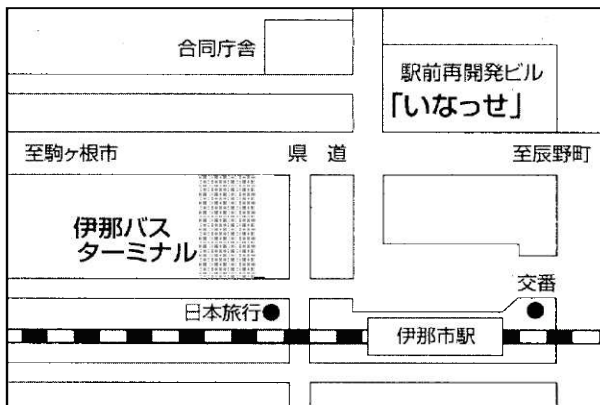

◎信州大学農学部周辺

～信州大学農学部へは、路線バス「西箕輪線」も運行しておりますのでぜひご利用ください～

◎西箕輪線時刻表

行き(信州大学農学部方面)	行き(信州大学農学部方面)		帰り(伊那バスターミナル方面)	
	行先	(発)伊那バスターミナル	(着)大学入口	(発)大学入口
与地	7:55	8:12	7:14	7:31
みはらしの湯・羽広・与地	8:50	9:07	8:09	8:26
みはらしの湯	10:20	10:37	8:39	8:56
みはらしの湯・羽広・与地	11:25	11:42	9:44	10:01
与地	12:30	12:47	10:59	11:16
みはらしの湯・羽広・与地	13:45	14:02	12:19	12:36
みはらしの湯・羽広・与地	15:10	15:27	13:14	13:31
与地	16:55	17:12	14:39	14:56
みはらしの湯・羽広・与地	18:05	18:22	16:04	16:21
羽広・与地	19:40	19:57	17:39	17:56