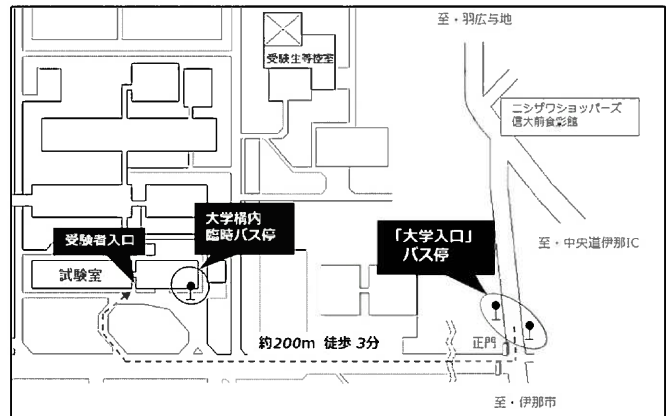

◎信州大学農学部周辺

～信州大学農学部へは、路線バス「西箕輪線」も運行しておりますのでぜひご利用ください～

◎西箕輪線時刻表

行き(信州大学農学部方面)	行き(信州大学農学部方面)		帰り(伊那バスターミナル方面)	
	行先	(発)伊那バスターミナル	(着)大学入口	(発)大学入口
与地	7:55	8:12	7:14	7:31
みはらしの湯・羽広・与地	8:50	9:07	8:09	8:26
みはらしの湯	10:20	10:37	8:39	8:56
みはらしの湯・羽広・与地	11:25	11:42	9:44	10:01
与地	12:30	12:47	10:59	11:16
みはらしの湯・羽広・与地	13:45	14:02	12:19	12:36
みはらしの湯・羽広・与地	15:10	15:27	13:14	13:31
与地	16:55	17:12	14:39	14:56
みはらしの湯・羽広・与地	18:05	18:22	16:04	16:21
羽広・与地	19:40	19:57	17:39	17:56